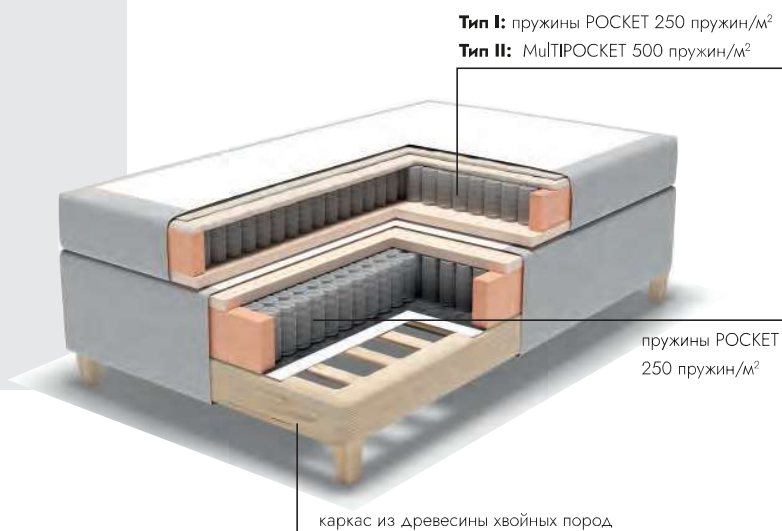

СЕРИЯ COMFORT

Кровать состоит из каркаса и матраса.

Высота матраса 49 см без учета ножек.

Каркас: 30 см, жесткость medium.

Матрас: 19 см

Жесткость матраса POCKET: medium, hard, extrahard.

Жесткость матраса MultiPOCKET: medium, hard.

Размер: 90, 120, 140, 160, 180, 200x200

Обивочная ткань: кани III категории.

Для тканей IV-V категории +10%.

Ножки: 9.5-18 см

ПРАЙС (без учета стоимости доставки в регионы)

	90x200 1 кушетка	100x200 1 кушетка	120x200 1 кушетка	140x200 1 кушетки	160x200 2 кушетки	180x200 2 кушетки	200x200 1 кушетка
I	1 514 €	1 739 €	1 976 €	2 185 €	2 470 €	2 734 €	3 051 €
II	1 871 €	2 113 €	2 360 €	2 800 €	3 073 €	3 403 €	3 809 €

СЕРИЯ DELUXE

Кровать состоит из каркаса и матраса.

Высота матраса 35 см без учета ножек.

Каркас: 12.5 см, жесткость medium.

Матрас: 5-ти зональный пружинный матрас 20 см, пружины POCKET 250 шт./м²,

сочетание зон жесткости soft, medium, hard и extra hard.

Размер: 90, 120, 140, 160, 180, 200x200

Обивочная ткань: кани III категории.

Для тканей IV-V категории +10%.

Ножки: 9.5-18 см