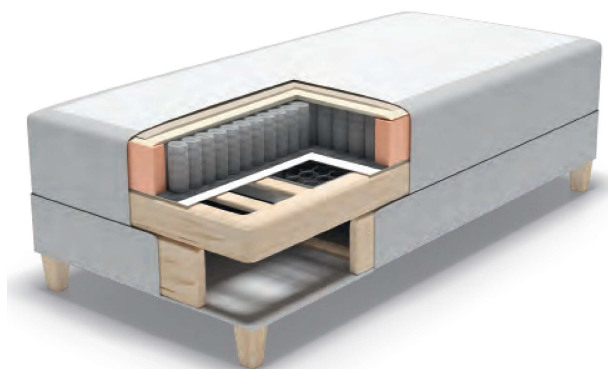

**Тип III
BONNIE ROCKET с ящиком**

ПРАЙС (без учета стоимости доставки в регионы)

	80x200 1 кушетка	90x200 1 кушетка	100x200 1 кушетка	120x200 1 кушетка	140x200 1 кушетки	160x200 2 кушетки	180x200 2 кушетки	200x200 2 кушетка
I	598 €	686 €	770 €	850 €	1 026 €	1 188 €	1 373 €	1 466 €
II	686 €	769 €	851 €	933 €	1 098 €	1 373 €	1 538 €	1 624 €
III	1 103 €	1 235 €		1 647 €	1 910 €	2 207 €	2 471 €