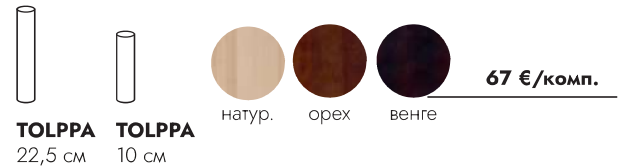

Цена вкладки 36 €

НОЖКИ ДЛЯ КАРКАСНЫХ КРОВАТЕЙ

В цену каркасной кровати ножки не входят. Цена у каждой ножки указана за комплект.

ВАЖНО

Низкие ножки (10-13 см) подходят только для континентальных кроватей и каркасных кроватей с ящиком.