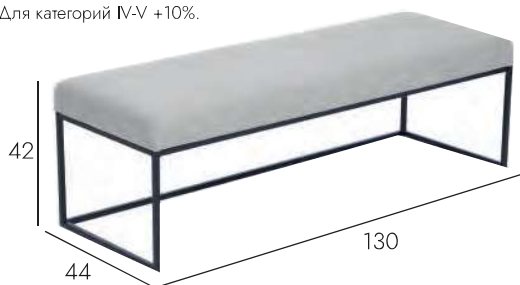

АКСЕССУАРЫ

ПРИКРОВАТНЫЙ БОКС

Бокс можно выполнить в ткани любой категории и цвета.

Для категорий IV-V +10%.

Деревянные ножки входят в стоимость.

Металлические ножки опционально.

80x41	90x41	120x41	140x41	160x41	180x41	200x41
390 €	450 €	527 €	588 €	648 €	720 €	829 €

БАНКЕТКА CARITA 719 €

Для категорий IV-V +10%.

ПРИКРОВАТНЫЙ СТОЛ VL40 466 €

Для категорий IV-V +10%.

ПРИКРОВАТНЫЙ ЯЩИК D-BOX 526€

D-BOX Low

внутренние размеры: 115.2x42.2x24

D-BOX High