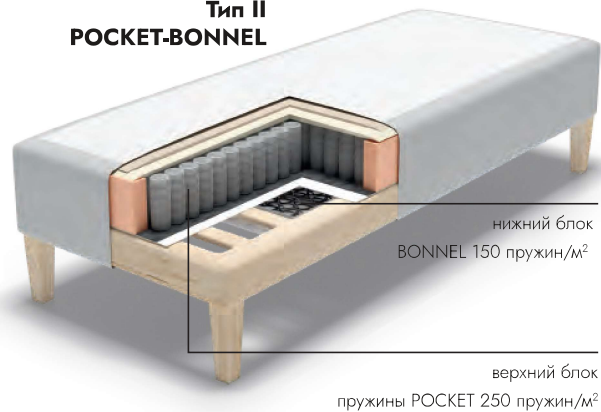

**Тип II
ROCKET-BONNEL**