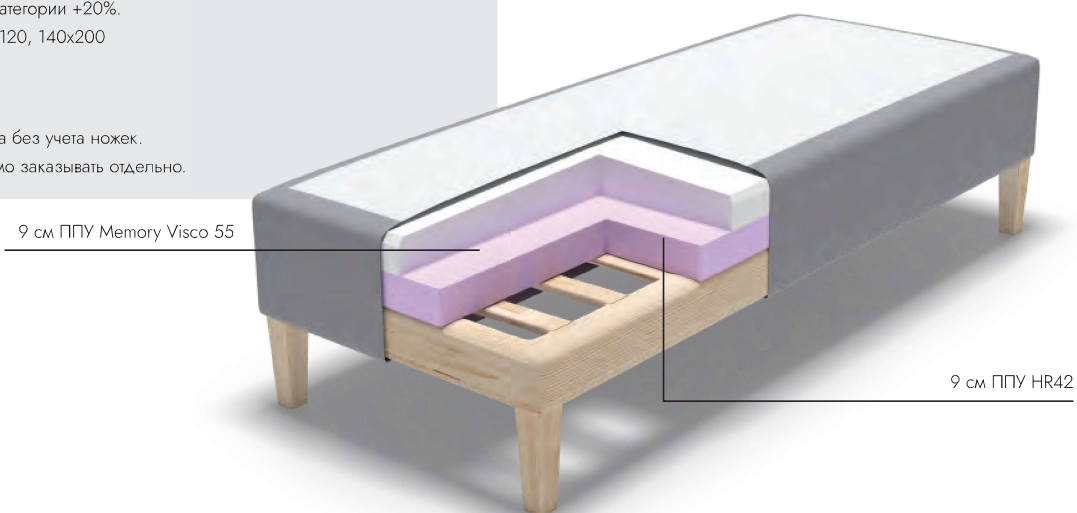

| СЕРИЯ VISCO PREMIUM

Высота матраса 35 см без учета ножек.

Обивочная ткань: ткани III категории.

Для тканей IV-V категории +20%.

Размер: 80, 90, 120, 140x200

| ВАЖНО

Стоимость указана без учета ножек.

Ножки необходимо заказывать отдельно.