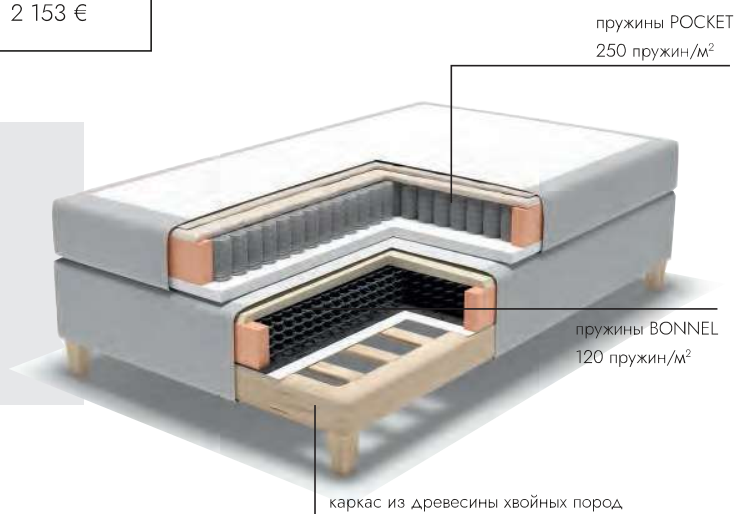

СЕРИЯ ASTORIA

Кровать состоит из каркаса и матраса.
Высота матраса 44 см без учета ножек.

Каркас: 25 см.

Матрас: 19 см

Жесткость матраса: medium.

Размер: 120, 140, 160, 180x200

Обивочная ткань: VINCE

Ножки: 9.5 см

ВАЖНО! В комплект входит наматрасник PLUS.

Цена указана за кровать в наматрасником.

ПРАЙС (без учета стоимости доставки в регионы)

120x200 1 кушетка	140x200 1 кушетка	160x200 2 кушетки	180x200 2 кушетки
1 454 €	1 653 €	1 907 €	2 153 €

СЕРИЯ BASIC

Кровать состоит из каркаса и матраса.
Высота матраса 44 см без учета ножек.

Каркас: 25 см, жесткость medium.

Матрас: 19 см

Жесткость матраса: medium, hard, extra hard.

Размер: 80, 90, 120, 140, 160, 180, 200x200

Обивочная ткань: Quinn, Etna, Sawana, Thomas

ПРАЙС (без учета стоимости доставки в регионы)

90x200 1 кушетка	100x200 1 кушетка	120x200 1 кушетка	140x200 1 кушетка	160x200 2 кушетки	180x200 2 кушетки	200x200 2 кушетка
1 114 €	1 243 €	1 366 €	1 531 €	1 812 €	2 031 €	2 273 €

СЕРИЯ VISCO PREMIUM

Обивочная ткань: ткани III категории.

Для тканей IV-V категории +20%.

Размер: 120, 140, 160, 180, 200x200

Жесткость матраса: medium, hard.

9 см ППУ Memory Visco 55

ПРАЙС (без учета стоимости доставки в регионы)

120x200 1 кушетка	140x200 1 кушетка	160x200 2 кушетки	180x200 2 кушетки	200x200 2 кушетки
2 016 €	2 352 €	2 707 €	3 016 €	3 373 €