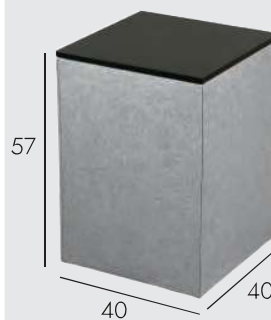

ПРИКРОВАТНАЯ ТУМБА D-BOX

D-BOX Low 471€