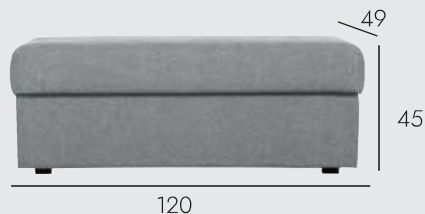

БАНКЕТКА CARITA 719 €

Для категорий IV-V +10%.

ПРИКРОВАТНЫЙ СТОЛ VL40 466 €

Для категорий IV-V +10%.

ПРИКРОВАТНЫЙ ЯЩИК D-BOX 526€

D-BOX Low

внутренние размеры: 115.2x42.2x24

D-BOX High