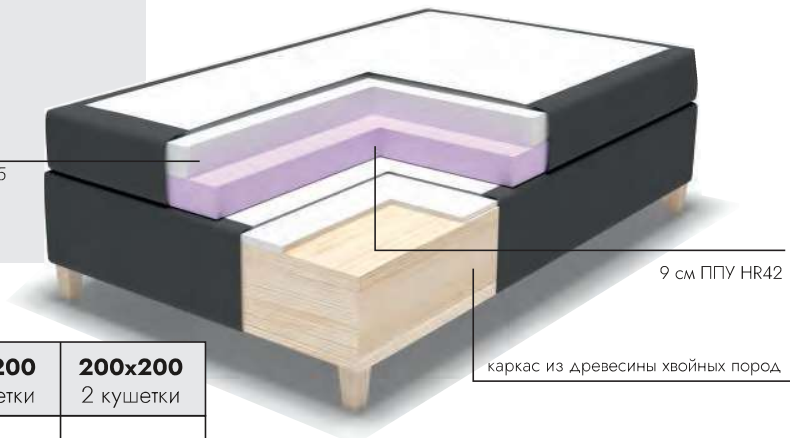

СЕРИЯ VISCO PREMIUM

Обивочная ткань: ткани III категории.

Для тканей IV-V категории +20%.

Размер: 120, 140, 160, 180, 200x200

Жесткость матраса: medium, hard.

9 см ППУ Memory Visco 55

ПРАЙС (без учета стоимости доставки в регионы)