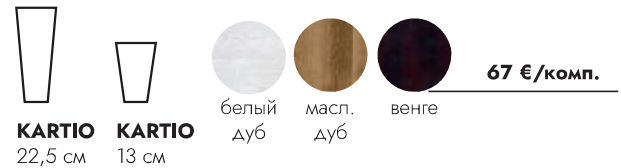

Цена вкладки 36 €

НОЖКИ ДЛЯ КАРКАСНЫХ КРОВАТЕЙ

В цену каркасной кровати ножки не входят. Цена у каждой ножки указана за комплект.

ВАЖНО

Низкие ножки (10-13 см) подходят только для континентальных кроватей и каркасных кроватей с ящиком.