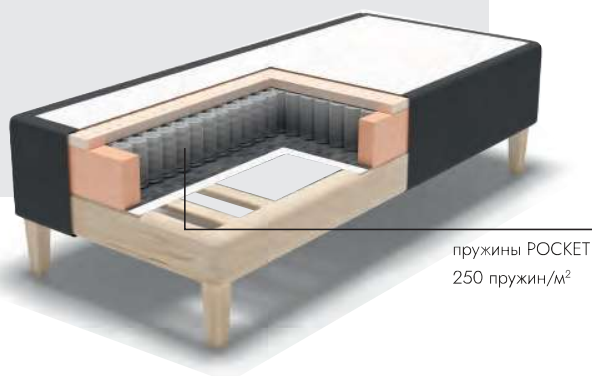

СЕРИЯ COMFORT

Высота матраса 35 см без учета ножек.

Жесткость: Тип I и Тип II medium, hard, extra hard.

Жесткость: Тип III medium, hard.

Обивочная ткань: ткани III категории.

Для тканей IV-V категории +10%.

Размер: 80, 90, 120, 140, 160, 180x200

Тип I ROCKET

пружины ROCKET
250 пружин/м²