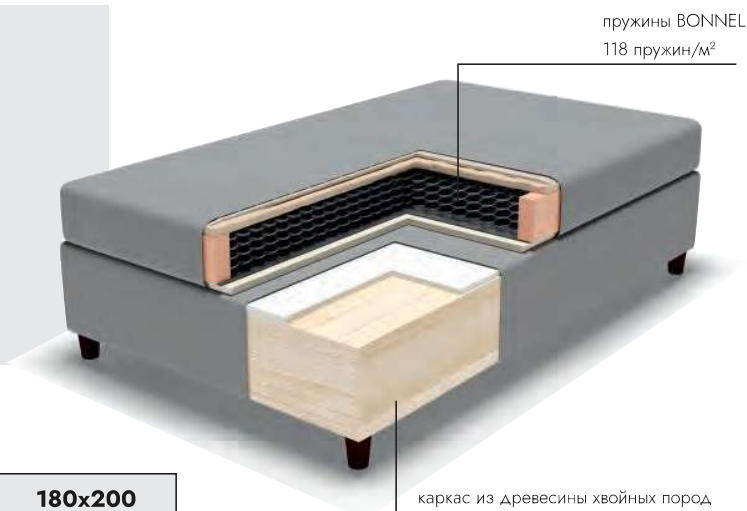

СЕРИЯ ASTORIA

Кровать состоит из каркаса и матраса.
Высота матраса 44 см без учета ножек.

Каркас: 25 см.

Матрас: 19 см

Жесткость матраса: medium.

Размер: 120, 140, 160, 180x200

Обивочная ткань: VINCE

Ножки: 9.5 см

ВАЖНО! В комплект входит наматрасник PLUS.

Цена указана за кровать в наматрасником.

ПРАЙС (без учета стоимости доставки в регионы)

120x200 1 кушетка	140x200 1 кушетка	160x200 2 кушетки	180x200 2 кушетки
1 454 €	1 653 €	1 907 €	2 153 €

СЕРИЯ BASIC

Кровать состоит из каркаса и матраса.
Высота матраса 44 см без учета ножек.

Каркас: 25 см, жесткость medium.

Матрас: 19 см

Жесткость матраса: medium, hard, extra hard.

Размер: 80, 90, 120, 140, 160, 180, 200x200

Обивочная ткань: Quinn, Etna, Sawana, Thomas