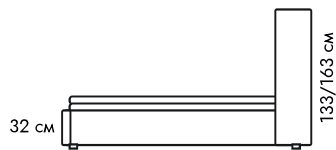

Ширина:

179 см (2 кушетки по 80 см)
199 см (2 кушетки по 90 см)

32 см

216 см

133/163 см

	I категория	II категория	III категория	IV категория	V категория	IV категория
Ш160, В133	1 564 €	1 613 €	1 727 €	1 910 €	2 036 €	2 119 €
Ш180, В133	1 727 €	1 775 €	1 899 €	2 101 €	2 250 €	2 345 €
Ш160, В163	1 703 €	1 786 €	1 918 €	2 155 €	2 270 €	2 373 €
Ш180, В163	1 873 €	1 965 €	2 111 €	2 373 €	2 495 €	2 610 €