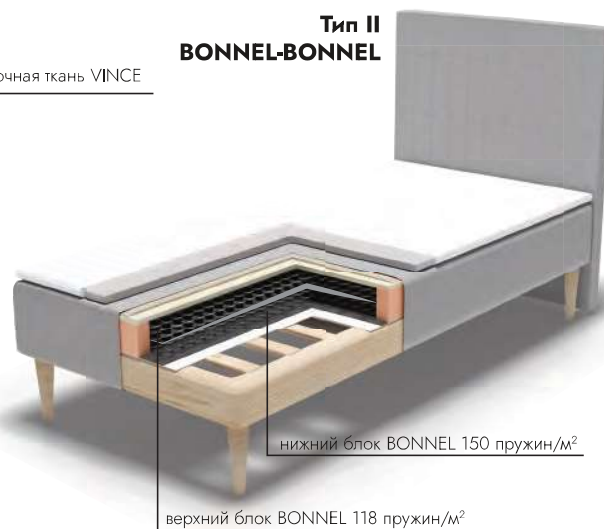

СЕРИЯ ASTORIA

Высота матраса 25 см без учета ножек.

Рекомендуемые ножки 22,5 см.

Жесткость: только medium.

Размер: 80, 90, 120, 140, 160, 180x200

Тип I BONNEL

Тип II BONNEL-BONNEL

Тип III BONNIE BONNEL с ящиком