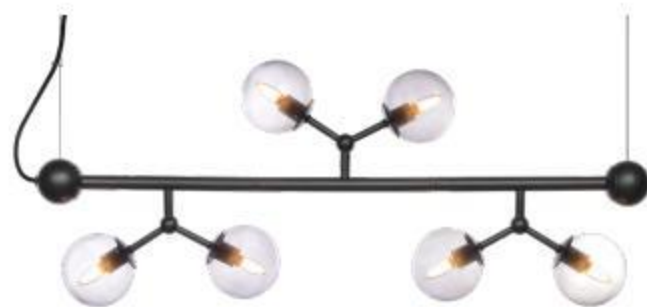

*ADJUSTABLE
TUBE/ARMS