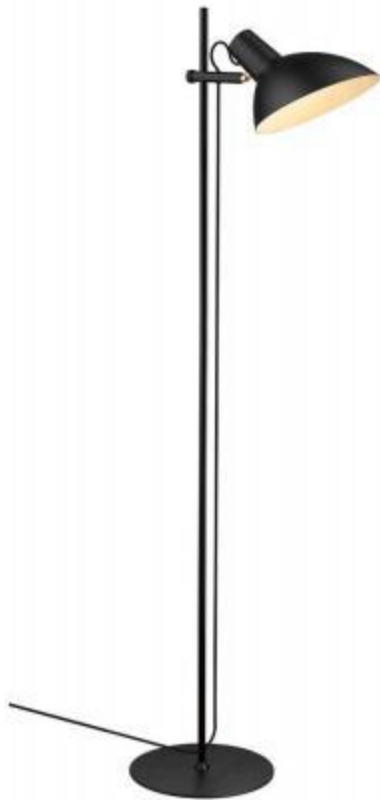

### Metropole grande wall lamp

Antique brass

Art. 739141

**Size:** Ø23,4 cm, h 52 cm  
**Material:** Metal  
**Color:** Antique brass Ø23,4 cm  
**Socket:** E27, Max 40W, excl.  
**Cable:** 150 cm black textile

### Metropole table lamp

Black

Art. 739165

**Size:** Ø23,4 cm, H63 cm  
**Material:** Metal  
**Color:** Black Ø23,4 cm  
**Socket:** E27, Max 40W, excl.  
**Cable:** 150 cm black textile

### Metropole table lamp

Antique brass

Art. 739172

**Size:** Ø23,4 cm, H63 cm  
**Material:** Metal  
**Color:** Antique brass Ø23,4 cm  
**Socket:** E27, Max 40W, excl.  
**Cable:** 150 cm black textile

**Metropole floor lamp**  
Black  
Art. 739196

**Size:** Ø29,5 cm, H150 cm  
**Material:** Metal  
**Color:** Black Ø23,4 cm  
**Socket:** E27, Max 40W, excl.  
**Cable:** 200 cm black textile

**Metropole floor lamp**  
Antique Brass  
Art. 739202