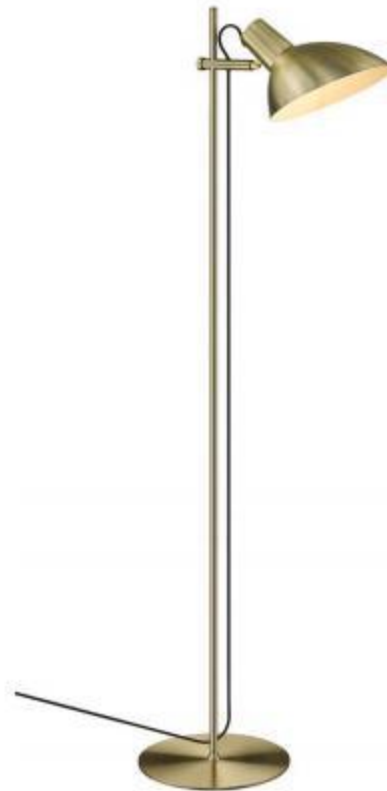

### Metropole grande wall lamp

Antique brass

Art. 739141

**Size:** Ø23,4 cm, h 52 cm  
**Material:** Metal  
**Color:** Antique brass Ø23,4 cm  
**Socket:** E27, Max 40W, excl.  
**Cable:** 150 cm black textile

### Metropole table lamp

Black

Art. 739165

**Size:** Ø23,4 cm, H63 cm  
**Material:** Metal  
**Color:** Black Ø23,4 cm  
**Socket:** E27, Max 40W, excl.  
**Cable:** 150 cm black textile

### Metropole table lamp

Antique brass

Art. 739172

**Size:** Ø23,4 cm, H63 cm  
**Material:** Metal  
**Color:** Antique brass Ø23,4 cm  
**Socket:** E27, Max 40W, excl.  
**Cable:** 150 cm black textile

**Metropole floor lamp**  
Black  
Art. 739196

**Size:** Ø29,5 cm, H150 cm  
**Material:** Metal  
**Color:** Black Ø23,4 cm  
**Socket:** E27, Max 40W, excl.  
**Cable:** 200 cm black textile

**Metropole floor lamp**  
Antique Brass  
Art. 739202