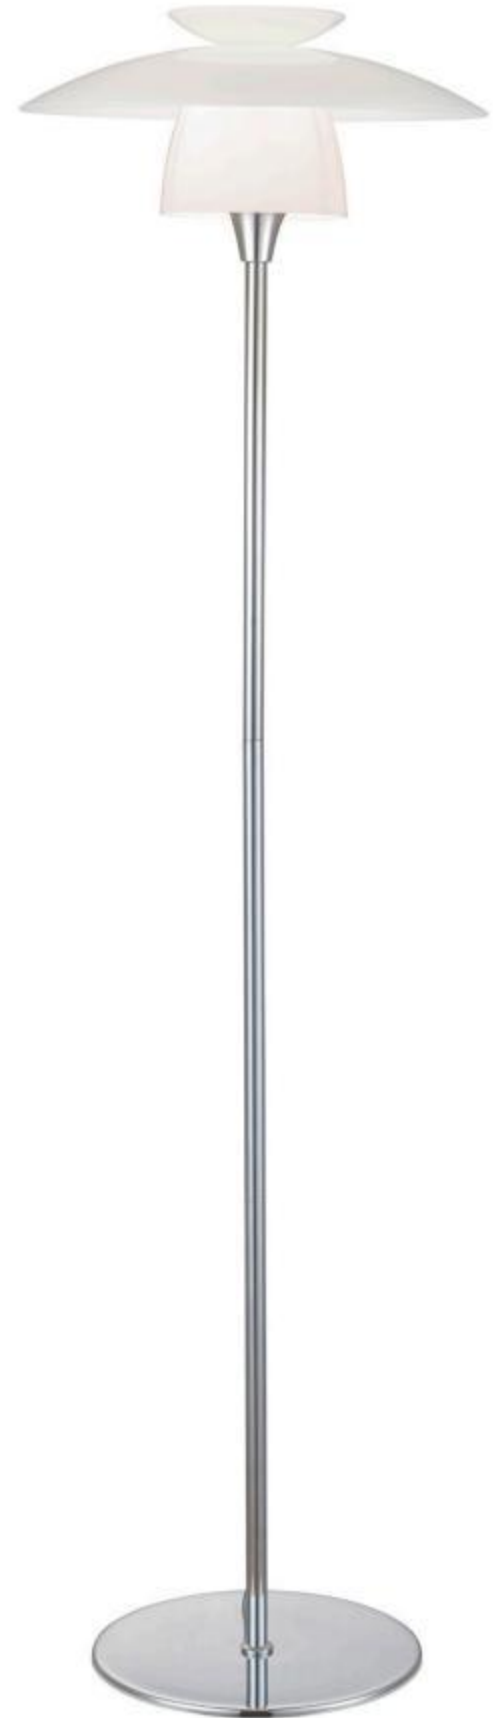

### Scandinavia pendant Ø20

Opal

Art. 733644

**Size:** Ø20 cm, H22 cm  
**Material:** Glass, metal  
**Color:** Opal, chrome  
**Socket:** G9, Max 28W excl.  
**Cable:** 200 cm black textile