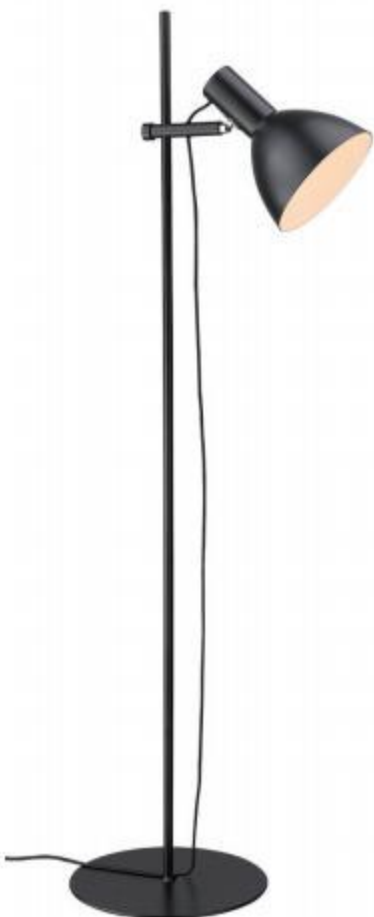

**Baltimore table lamp**

Black

Art. 716586

**Size:** Ø18 cm, H50 cm  
**Material:** Metal  
**Color:** Black  
**Socket:** E27, Max 40W excl.  
**Cable:** 200 cm textile

**Baltimore wall lamp**

Black

Art. 716555

**Size:** Ø18 cm, H50 cm  
**Material:** Metal  
**Color:** Black  
**Socket:** E27, Max 40W excl.  
**Cable:** 200 cm textile

**Baltimore floor lamp**

Black

Art. 716562

**Size:** Ø18 cm, H132 cm  
**Material:** Metal  
**Color:** Black  
**Socket:** E27, Max 40W excl.  
**Cable:** 200 cm textile