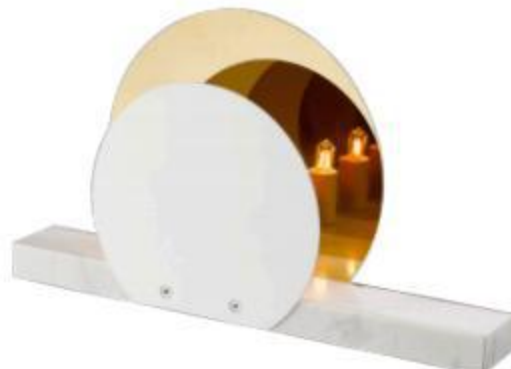

### Marble Eclipse

Green

Art. 740505

**Size:** Ø25, H20 cm, L36cm  
**Material:** Marble, metal  
**Color:** Green  
**Socket:** G9, Max 28W excl.  
**Cable:** 200cm textile