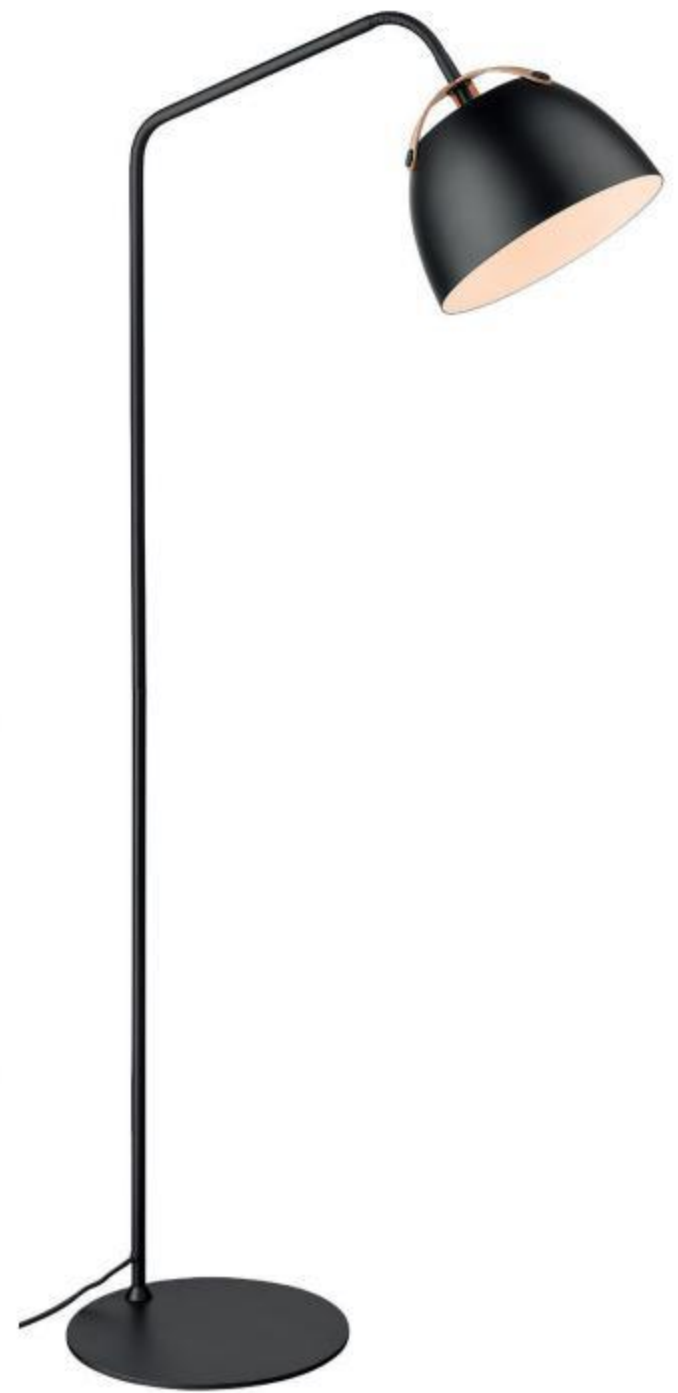

### Oslo pendant Ø24

Black  
Art. 734825

**Size:** Ø24 cm, H19 cm  
**Material:** Metal, oak wood  
**Color:** Black  
**Socket:** E27, Max 40W  
**Cable:** 250 cm textile

### Oslo floor lamp Ø24

Black  
Art. 735044

**Size:** Ø24 cm, H140 cm  
**Material:** Metal, oak wood  
**Color:** Black  
**Socket:** E27, Max 40W  
**Cable:** 150 cm textile