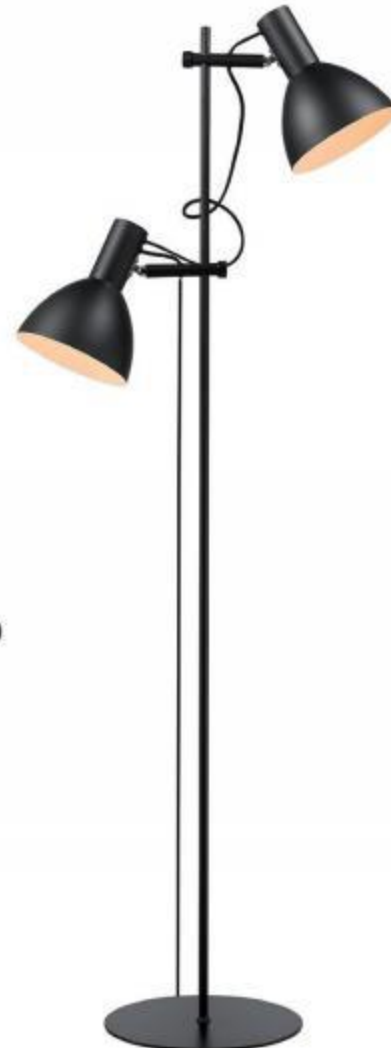

**Size:** Ø18 cm, H50 cm  
**Material:** Metal  
**Color:** Black  
**Socket:** E27, Max 40W excl.  
**Cable:** 200 cm textile

**Baltimore floor lamp**

Black

Art. 716562

**Size:** Ø18 cm, H132 cm  
**Material:** Metal  
**Color:** Black  
**Socket:** E27, Max 40W excl.  
**Cable:** 200 cm textile