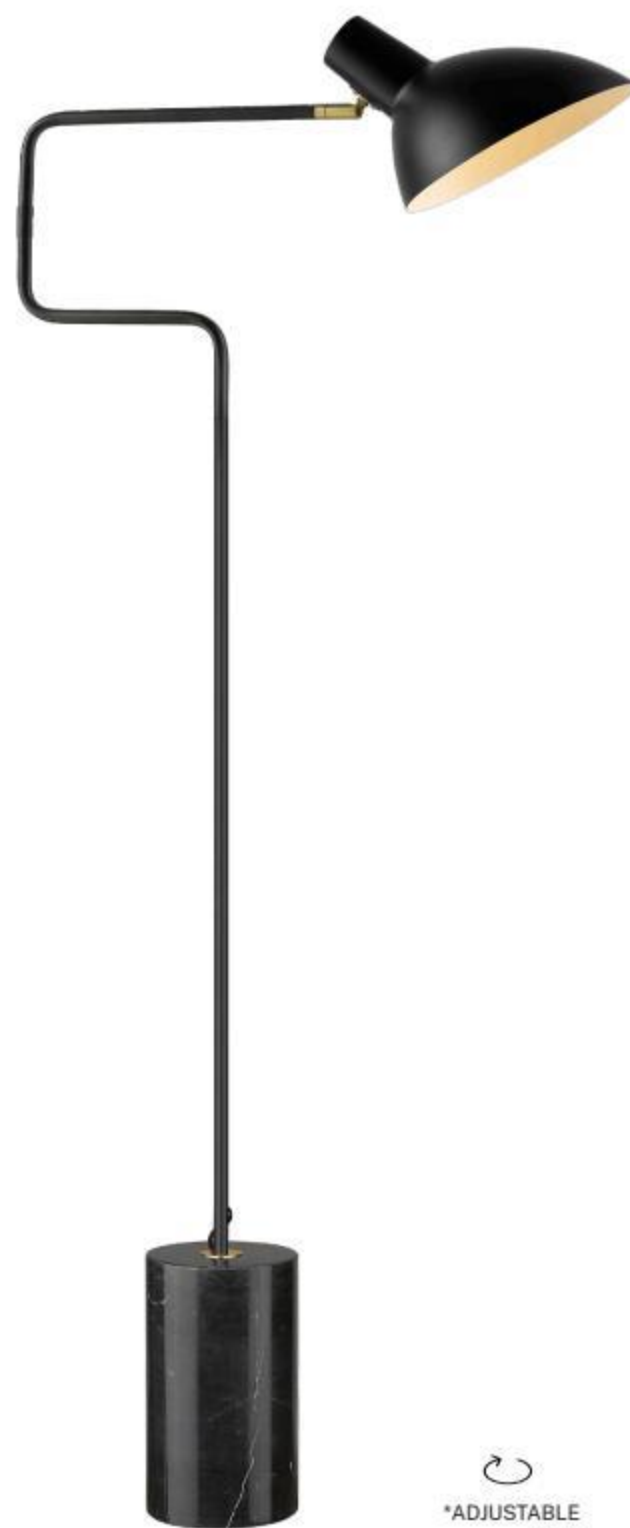

### Metropole Deluxe table lamp

Black/marble

Art. 739288

**Size:** Ø23,5 cm, H58,5 cm  
**Material:** Metal, marble  
**Color:** Black  
**Socket:** E27, Max 40W, excl.  
**Cable:** 200 cm black textile

  
\*ADJUSTABLE  
ARM

### Metropole Deluxe wall lamp

Black

Art. 739295

**Size:** Ø23,5 cm, H68,5 cm, L95-137cm  
**Material:** Metal  
**Color:** Black  
**Socket:** E27, Max 40W, excl.  
**Cable:** 200 cm black textile

  
\*ADJUSTABLE  
ARM

### Metropole Deluxe floor lamp

Black/marble

Art. 739271

**Size:** Ø23,5 cm, H138 cm  
**Material:** Metal, marble  
**Color:** Black  
**Socket:** E27, Max 40W, excl.  
**Cable:** 200 cm black textile