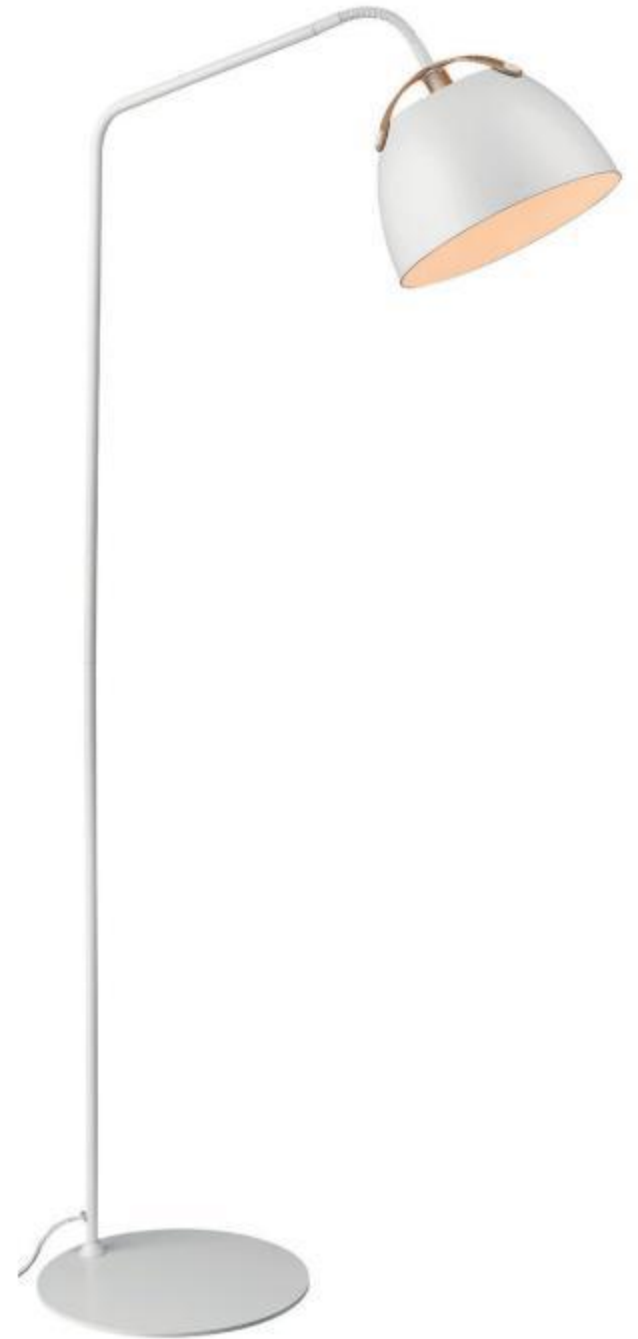

### Oslo wall lamp Ø16

White

Art. 734931

**Size:** Ø16 cm, H20 cm  
**Material:** Metal, oak wood  
**Color:** White  
**Socket:** GU10, Max 35W  
**Cable:** 150 cm textile

### Oslo floor lamp Ø24

White

Art. 735037

**Size:** Ø24 cm, H140 cm  
**Material:** Metal, oak wood  
**Color:** White  
**Socket:** E27, Max 40W  
**Cable:** 150 cm textile