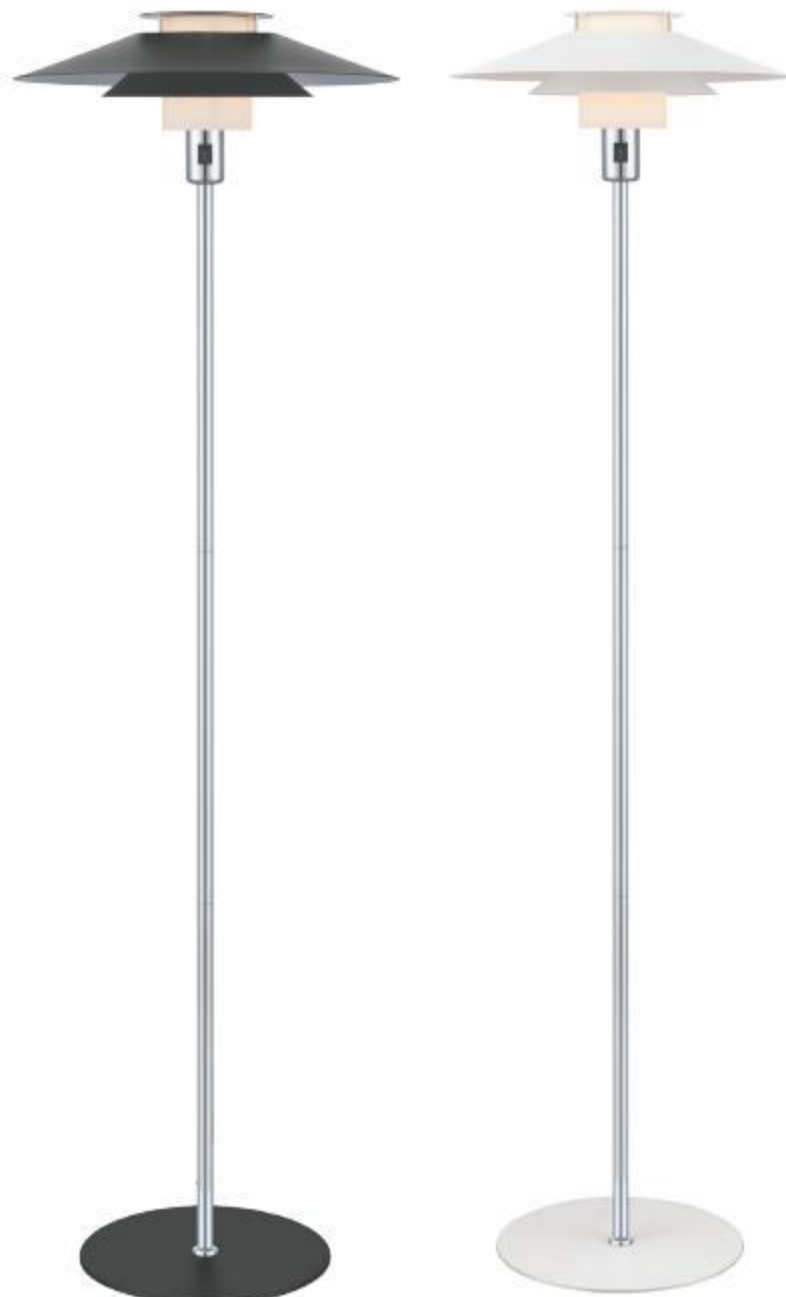

**Rivoli table lamp Ø24**  
Black/antique brass  
Art. 990709

**Size:** Ø24 cm, H30 cm  
**Material:** Metal, brass  
**Color:** Black, antique brass  
**Socket:** G9, Max 28W excl.  
**Cable:** 200 cm plastic

**Rivoli table lamp Ø24**  
 Black/chrome  
 Art. 990730

**Size:** Ø24 cm, H30 cm  
**Material:** Metal, glass  
**Color:** Black, chrome  
**Socket:** G9, Max 28W excl.  
**Cable:** 200 cm plastic

**Rivoli floor lamp Ø40**  
 Art. Black 990877  
 Art. White 990860